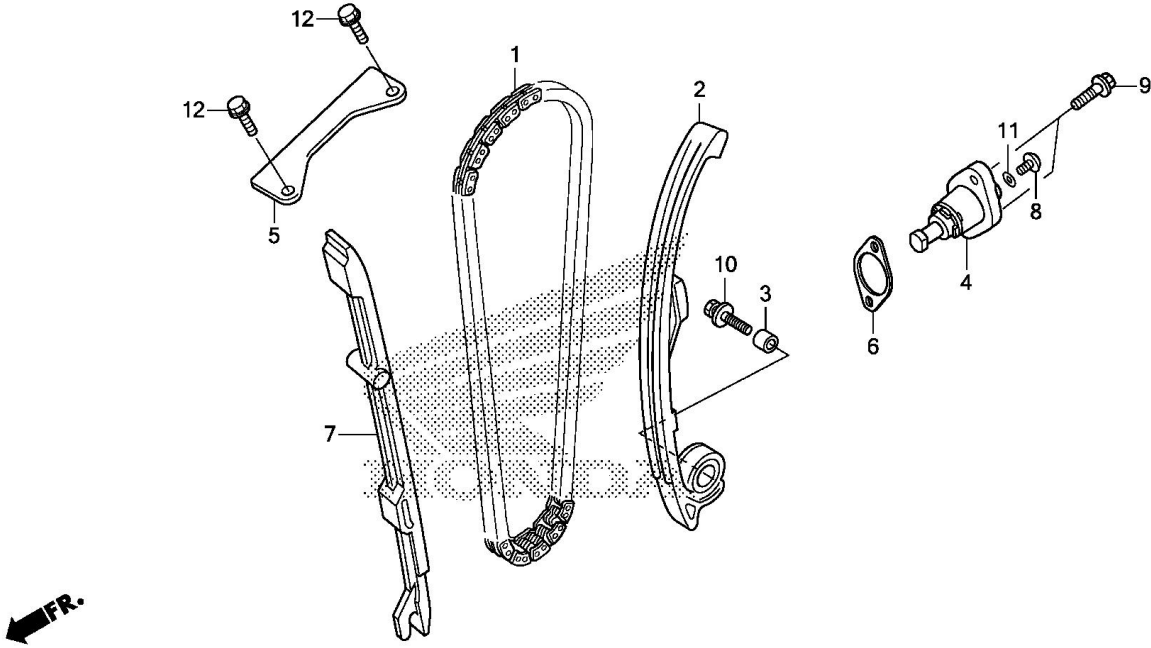

Model Name	CBR300R	Product Line	MOTORCYCLE
Model ID	CBR300R	Year	2017
Mfg	THA	Area	
Section	ENGINE	Clr Label	R263-(MILLENNIUM RED)
		Illustration	CAM CHAIN - TENSIONER

K334E0400

Ref.	Part Number	Part Description	Qty.
001	14401-KYJ-901	CHAIN, CAM (128L) (DAIDO)	001
002	14510-K33-D00	TENSIONER, CAM CHAIN	001
003	14517-KYJ-900	COLLAR, TENSIONER	001
004	14520-K33-D01	LIFTER ASSY., TENSIONER	001
005	14546-KYJ-900	GUIDE B, CAM CHAIN	001
006	14560-KGH-900	GASKET, TENSIONER LIFTER	001
007	14611-KYJ-900	GUIDE A, CAM CHAIN	001
008	90005-KYJ-900	SCREW, PAN (6X6)	001
009	90011-KYJ-900	BOLT, FLANGE (6X22) (NSHF)	002
010	90022-KYJ-900	BOLT-WASHER (6X25)	001
011	91306-MG3-000	O-RING (1.5X9.5)	001
012	95701-06014-00	BOLT, FLANGE (6X14)	002