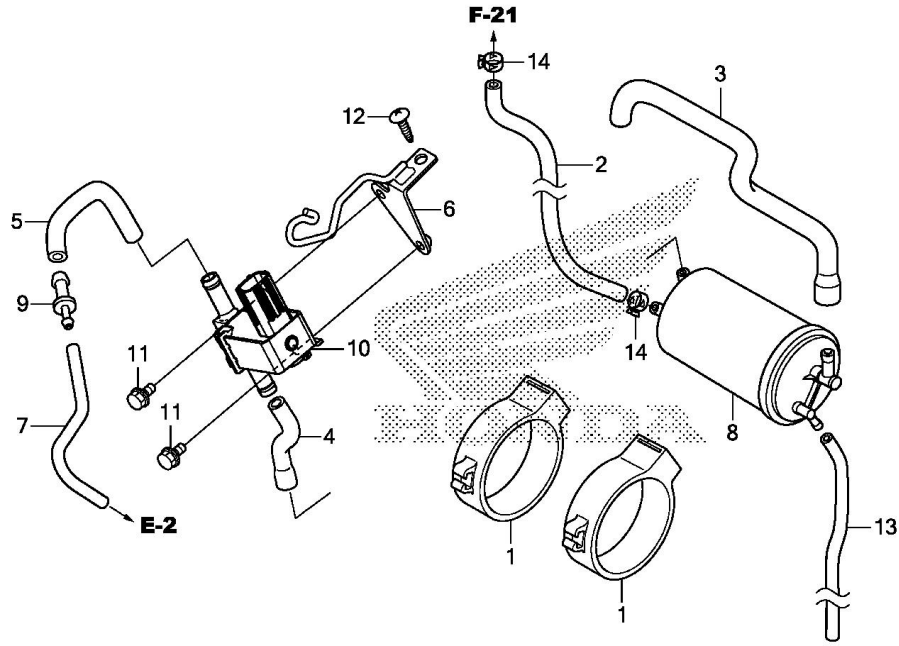

<b>Model Name</b>	<b>CBR300R</b>	<b>Product Line</b>	<b>MOTORCYCLE</b>
<b>Model ID</b>	<b>CBR300R</b>	<b>Year</b>	<b>2017</b>
<b>Mfg</b>	<b>THA</b>	<b>Area</b>	
<b>Section</b>	<b>FRAME</b>	<b>Clr Label</b>	<b>R263-(MILLENNIUM RED)</b>
		<b>Illustration</b>	<b>CANISTER</b>

**FR.**

K334F2600

Ref.	Part Number	Part Description	Qty.
001	17411-KYJ-900	RUBBER, CANISTER MOUNT	002
002	17412-KYJ-920	TUBE, CHARGE	001
003	17413-KYJ-900	TUBE, AIR	001
004	17414-KYJ-900	TUBE (PCV-CANISTER)	001
005	17415-KYJ-900	TUBE A, SOL-ENGINE	001
006	17416-KYJ-900	STAY, PURGE CONTROL VALVE	001
007	17417-KYJ-900	TUBE B (PCV-ENGINE)	001
008	17421-KYJ-902	CANISTER	001
009	19126-KM1-010	JOINT, TUBE	001
010	36162-MCT-681	VALVE, PURGE CONTROL SOLENOID	001
011	90002-MC7-000	BOLT, FLANGE (5X8)	002
012	93903-25280	SCREW, TAPPING (5X12)	001
013	95001-45003-60M	BULK HOSE, FUEL (4.5X3000) OEM CUT SIZE: (4.5X480)	001
014	95002-40800-08	CLAMP, TUBE (D8)	002