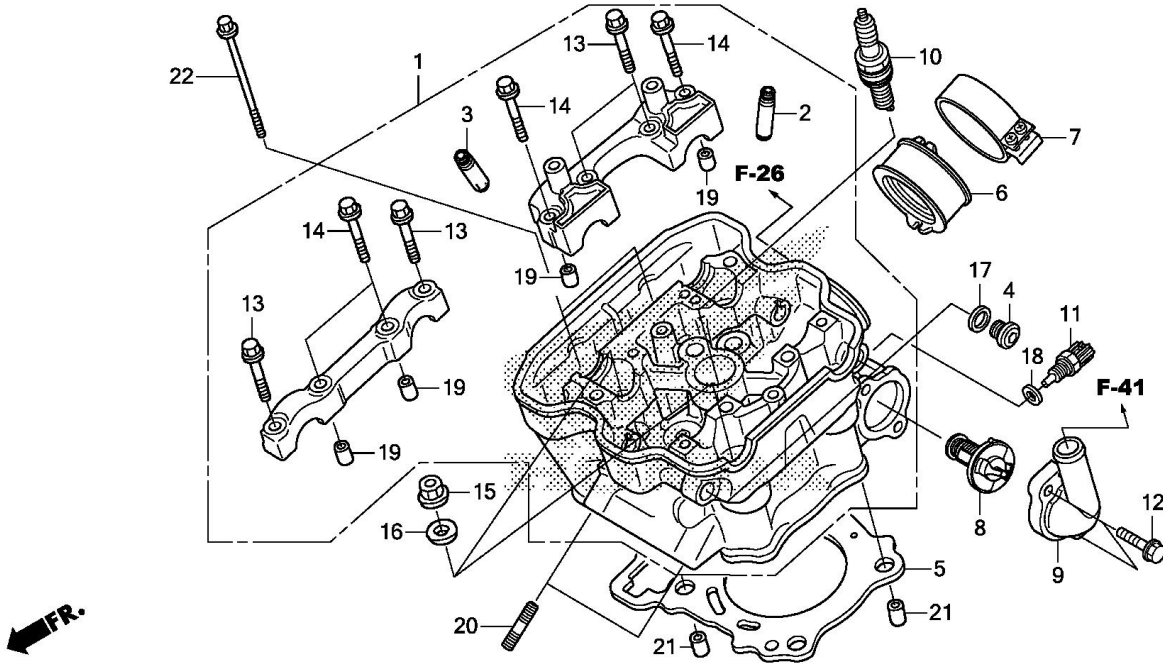

Model Name	CBR300R	Product Line	MOTORCYCLE
Model ID	CBR300R	Year	2017
Mfg	THA	Area	
Section	ENGINE	Clr Label	R263-(MILLENNIUM RED)
		Illustration	CYLINDER HEAD

K334E0200

Ref.	Part Number	Part Description	Qty.
001	12010-K33-D00	CYLINDER HEAD ASSY.	001
001	12010-K33-T50	CYLINDER HEAD ASSY.	001
002	12204-KYJ-305	GUIDE, VALVE (OVER SIZE)	002
003	12205-KYJ-305	GUIDE, EX. VALVE (OVER SIZE)	002
004	12207-KYJ-900	BOLT, SEALING (12MM)	002
005	12251-KYJ-901	GASKET, CYLINDER HEAD	001
006	16211-KYJ-901	INSULATOR, THROTTLE BODY	001
007	16217-KYJ-900	BAND, INSULATOR	001
008	19300-KGF-911	THERMOSTAT	001
009	19321-KYJ-900	COVER, THERMOSTAT	001
010	31916-MEH-003	SPARK PLUG (SIMR8A9) (NGK)	001
011	37870-KRJ-901	SENSOR ASSY., WATER TEMPERATURE	001
012	90011-KYJ-900	BOLT, FLANGE (6X22) (NSHF)	002
013	90017-KYJ-900	BOLT, FLANGE (6X32)	004
014	90019-KYJ-900	BOLT, FLANGE (6X39.5)	004
015	90204-634-000	NUT, FLANGE (10MM)	004
015	94030-10000-07	NUT, HEX. (10MM)	004
015	94050-10000	NUT, FLANGE (10MM)	004
016	90410-GCC-000	WASHER (10MM)	004
017	90418-KYJ-900	WASHER (12.2X17X1.5)	002
018	90454-MC7-000	WASHER, SPECIAL (12MM)	001
019	90702-KRM-840	PIN, DOWEL (8X14)	004
019	94301-08140	PIN, DOWEL (8X14)	004
019	91105-KSP-910	PIN, DOWEL (8X14)	004
020	92900-08022-3E	BOLT, STUD (8X22)	002
021	94301-12160	PIN A, DOWEL (12X16)	002
022	95701-06120-00	BOLT, FLANGE (6X120)	002