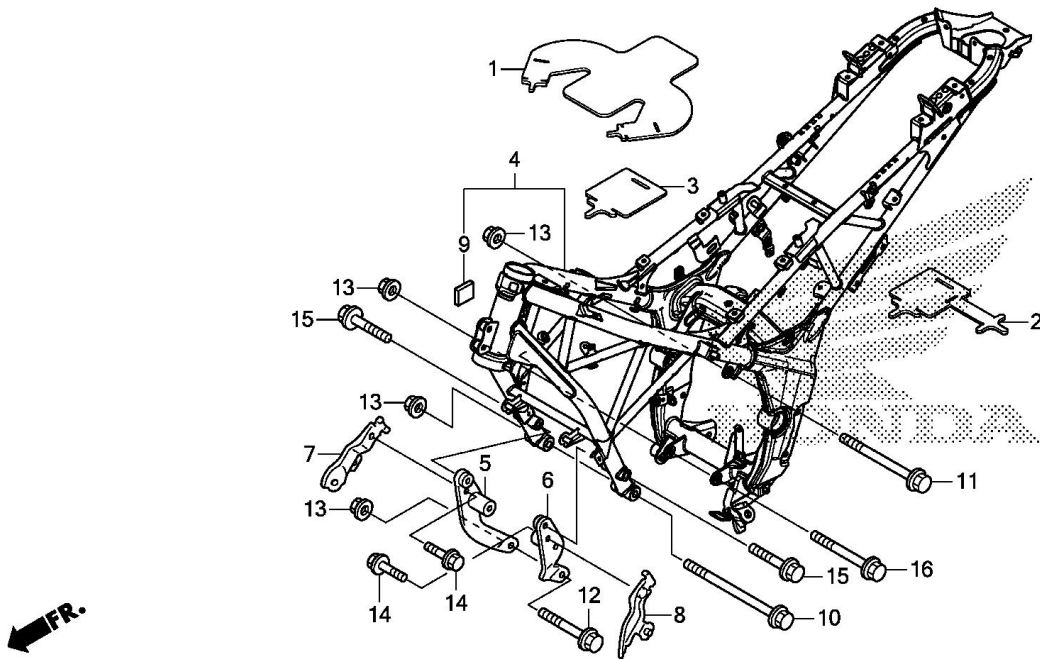

Model Name	CBR300R	Product Line	MOTORCYCLE
Model ID	CBR300R	Year	2017
Mfg	THA	Area	
Section	FRAME	Clr Label	R263-(MILLENNIUM RED)
		Illustration	FRAME

K334F3900

Ref.	Part Number	Part Description	Qty.
001	17543-KYJ-900	RUBBER, GUARD	001
002	32800-KYJ-640	RUBBER SHEET, CABLE GUARD	001
003	32800-KYJ-900	RUBBER SHEET, HARNESS GUARD	001
004	50010-K33-D00	FRAME SET	001
005	50351-KYJ-900	PLATE, R. FR. ENGINE HANGER	001
006	50361-KYJ-900	PLATE, L. FR. ENGINE HANGER	001
007	64315-K33-D00	STAY, R. COWL (LOWER)	001
008	64325-K33-D00	STAY, L. COWL (LOWER)	001
009	64382-K33-D00	FILM, PROTECTOR	002
010	90111-KYJ-900	BOLT, FLANGE (10X273)	001
011	90113-KYJ-900	BOLT, FLANGE (10X145)	001
012	90114-KYJ-900	BOLT, FLANGE (10X103)	001
013	94050-10000	NUT, FLANGE (10MM)	004
014	95701-08014-07	BOLT, FLANGE (8X14)	002
015	95801-10070-00	BOLT, FLANGE (10X70)	002
016	95801-10130-00	BOLT, FLANGE (10X130)	001