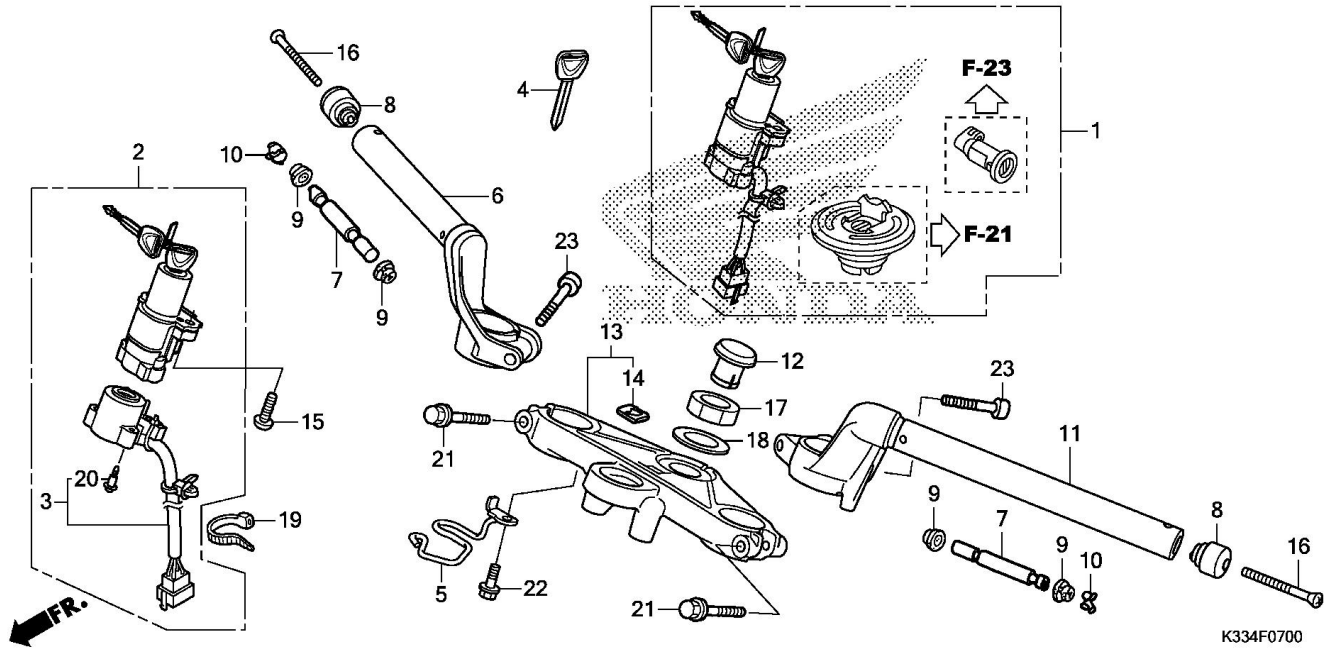

Model Name	CBR300R	Product Line	MOTORCYCLE
Model ID	CBR300R	Year	2017
Mfg	THA	Area	
Section	FRAME	Clr Label	R263-(MILLENNIUM RED)
		Illustration	HANDLEBAR - TOP BRIDGE

Ref.	Part Number	Part Description	Qty.
001	35010-KYJ-900	LOCK SET	001
001	35010-KYJ-901	LOCK SET	001
002	35100-KYJ-901	SWITCH ASSY., COMBINATION & LOCK	001
003	35101-KYJ-901	BASE, CONTACT	001
004	35121-MAS-G01	KEY, BLANK	(1)
005	45158-KYJ-900	GUIDE, FR. BRAKE HOSE	001
006	53100-K33-305	HANDLEBAR, R. (COO)	001
007	53104-KYJ-900	WEIGHT B, HANDLEBAR	002
008	53104-MGZ-J00	WEIGHT, HANDLEBAR	002
009	53107-MJ0-000	RUBBER B, HANDLE WEIGHT	004
010	53108-MJ0-000	RING, HANDLE WEIGHT SNAP	002
011	53150-K33-305	HANDLEBAR, L. (COO)	001
012	53232-KYJ-900	CAP, STEERING STEM	001
013	53300-KYJ-900	BRIDGE, FORK TOP	001
014	86150-KTJ-C60	EMBLEM, PRODUCT (SHINKO)	001
015	90107-MBG-000	BOLT, ONE-WAY (8MM)	002
016	90191-KYJ-900	SCREW, OVAL (6X50)	002
017	90304-KGA-900	NUT, STEERING STEM	001
018	90503-KGA-900	WASHER, STEERING STEM	001
019	90651-KV6-003	BAND, WIRE (165MM) (BLACK)	001
020	91059-KY2-711	SCREW, TAPPING (3X16)	003
021	95701-08045-08	BOLT, FLANGE (8X45)	002
022	96001-06012-07	BOLT, FLANGE (6X12)	001
023	96600-08032-07	BOLT, SOCKET (8X32)	002