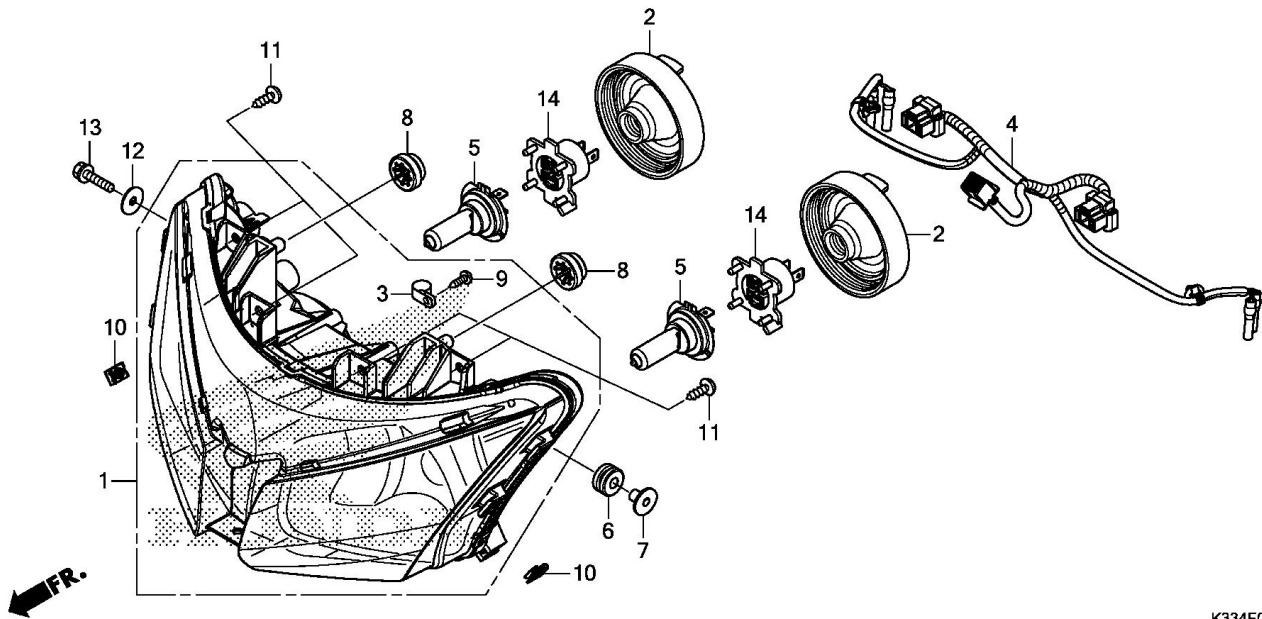

Model Name	CBR300R	Product Line	MOTORCYCLE
Model ID	CBR300R	Year	2017
Mfg	THA	Area	
Section	FRAME	Clr Label	R263-(MILLENNIUM RED)
		Illustration	HEADLIGHT

K334F0100A

Ref.	Part Number	Part Description	Qty.
001	33110-K33-305	HEADLIGHT UNIT (COO)	001
002	33112-KWR-003	COVER, RUBBER	002
003	33115-K33-D01	CLAMP	001
004	33120-K33-A01	SOCKET	001
005	34901-MGZ-J01	BULB, HEADLIGHT (12V 55W) (H7)(KOITO)	002
006	61103-357-000	RUBBER, FR. FENDER MOUNTING	001
007	61104-KZZ-900	COLLAR	001
008	61304-KRY-900	RUBBER, HEADLIGHT CASE MOUNTING	002
009	90111-K33-D01	SCREW, TAPPING (4X12)	001
010	90677-KAN-T00	NUT, CLIP (5MM)	002
011	93903-24380	SCREW, TAPPING (4X12)	004
012	94103-06800	WASHER, PLAIN (6MM)	001
013	96001-06022-00	BOLT, FLANGE (6X22)	001
014	33111-K33-D01	ADAPTER	002