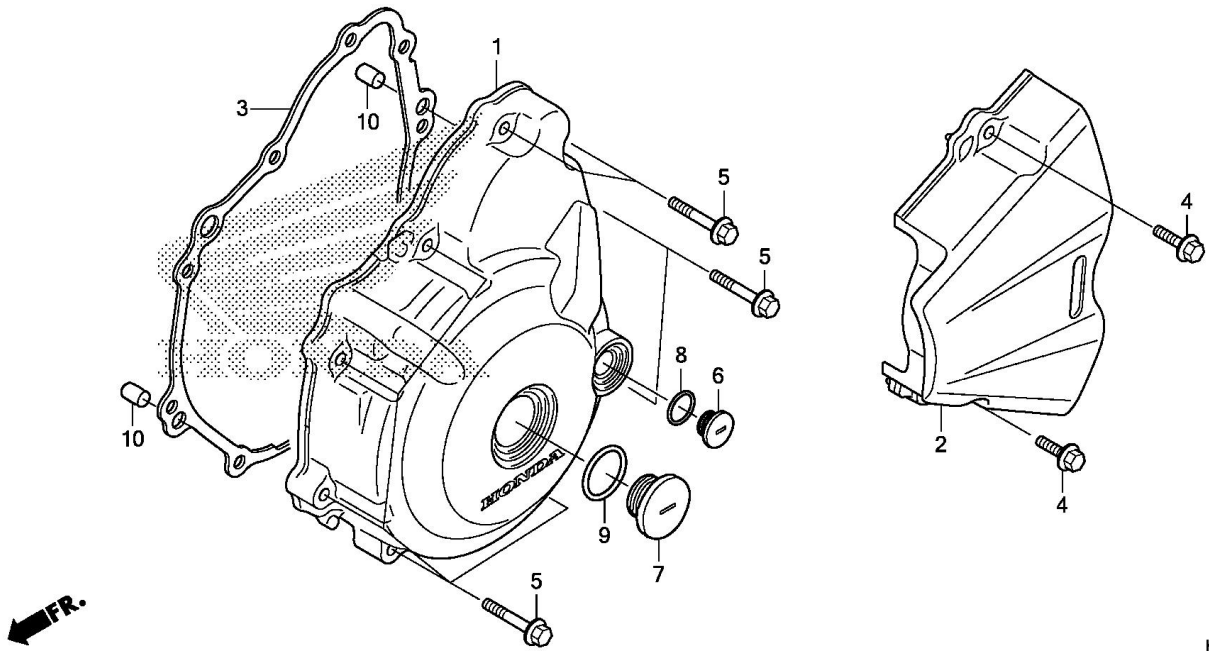

Model Name	CBR300R	Product Line	MOTORCYCLE
Model ID	CBR300R	Year	2017
Mfg	THA	Area	
Section	ENGINE	Clr Label	R263-(MILLENNIUM RED)
		Illustration	LEFT CRANKCASE COVER

K334E1000

Ref.	Part Number	Part Description	Qty.
001	11341-K75-T50	COVER, L. CRANKCASE	001
002	11360-KYJ-900	COVER, L. RR.	001
003	11395-KYJ-900	GASKET, L. CRANKCASE COVER	001
004	90012-KYJ-900	BOLT, FLANGE (6X25) (NSHF)	002
005	90013-KYJ-900	BOLT, FLANGE (6X30) (NSHF)	009
006	90084-KPP-860	CAP, ALTERNATOR	001
007	90087-KPP-860	CAP (30MM)	001
008	91303-377-000	O-RING (13.8X2.5)	001
009	91356-KWV-000	O-RING (30MM)	001
010	94302-08140	PIN B, DOWEL (8X14)	002