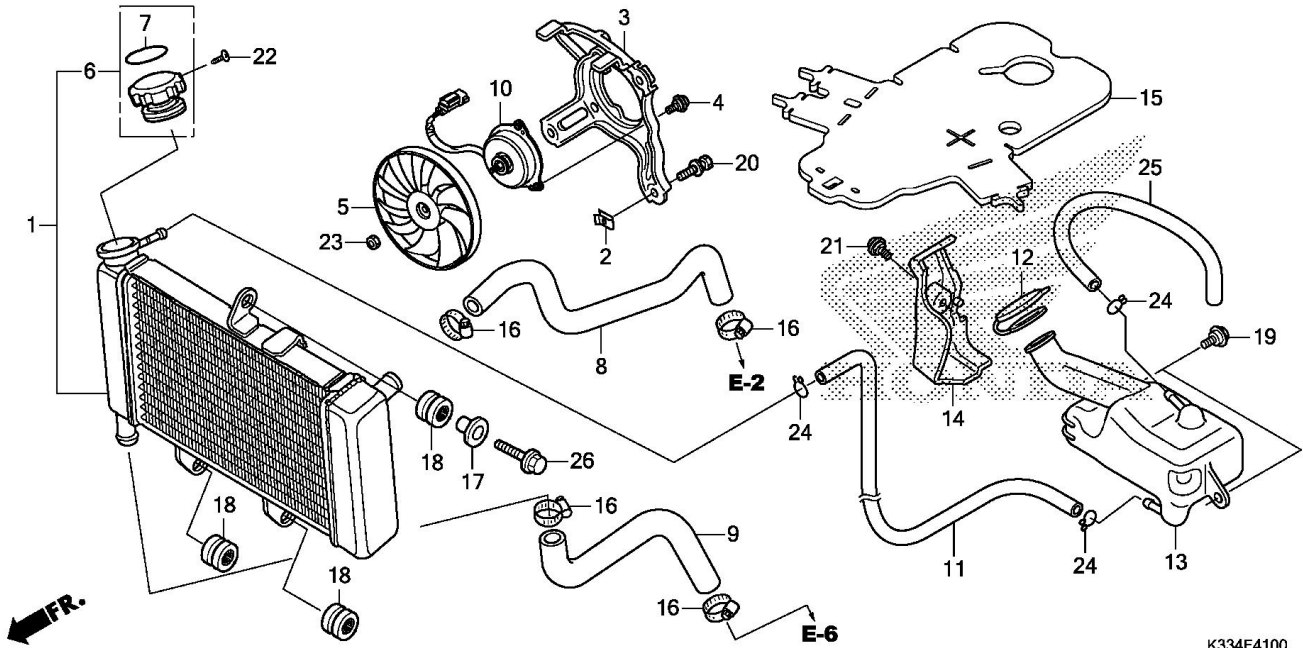

Model Name	CBR300R	Product Line	MOTORCYCLE
Model ID	CBR300R	Year	2017
Mfg	THA	Area	
Section	FRAME	Clr Label	R263-(MILLENNIUM RED)
		Illustration	RADIATOR

K334F4100

Ref.	Part Number	Part Description	Qty.
001	19010-KYJ-305	RADIATOR (COO)	001
002	19014-KEA-003	NUT, SETTING (6MM)	003
003	19015-KYJ-305	SHROUD (COO)	001
004	19016-KEA-003	SCREW, PAN (4X8.5)	003
005	19020-KVZ-631	FAN, COOLING	001
006	19045-KPC-D51	CAP, RADIATOR (TOYO)	001
007	19055-KPC-D51	SEAL, RADIATOR CAP	001
008	19062-KYJ-900	HOSE, RADIATOR (UPPER)	001
009	19067-KYJ-900	HOSE, RADIATOR (LOWER)	001
010	19080-KYJ-901	MOTOR ASSY., FAN	001
011	19105-KYJ-900	TUBE, RADIATOR BREATHER	001
012	19109-KPC-640	CAP, RESERVE TANK	001
013	19110-KYJ-900	TANK, RADIATOR RESERVE	001
014	19111-KYJ-900	COVER, RADIATOR RESERVE TANK	001
015	19125-KYJ-900	RUBBER, HEAT GUARD	001
016	19517-ML7-691	CLAMP, HOSE (22-29MM)	004
017	61102-KTY-D30	COLLAR, RADIATOR MOUNTING	001
018	61304-415-000	RUBBER, HEADLIGHT CASE MOUNTING	003
019	90111-162-000	BOLT, FLANGE (6MM)	002
020	90120-KCR-003	BOLT-WASHER (6X16)	003
021	91509-GE2-760	SCREW, PAN (5X11.5)	001
022	93901-22020	SCREW, TAPPING (3X6)	001
023	90315-MFL-003	NUT, FLANGE (3MM)	001
024	95002-02100	CLIP, TUBE (B10)	003
025	95005-55003-20M	BULK HOSE, VACUUM (5.5X3000) OEM CUT SIZE: (5.3X350)	001
026	95701-06022-07	BOLT, FLANGE (6X22)	001