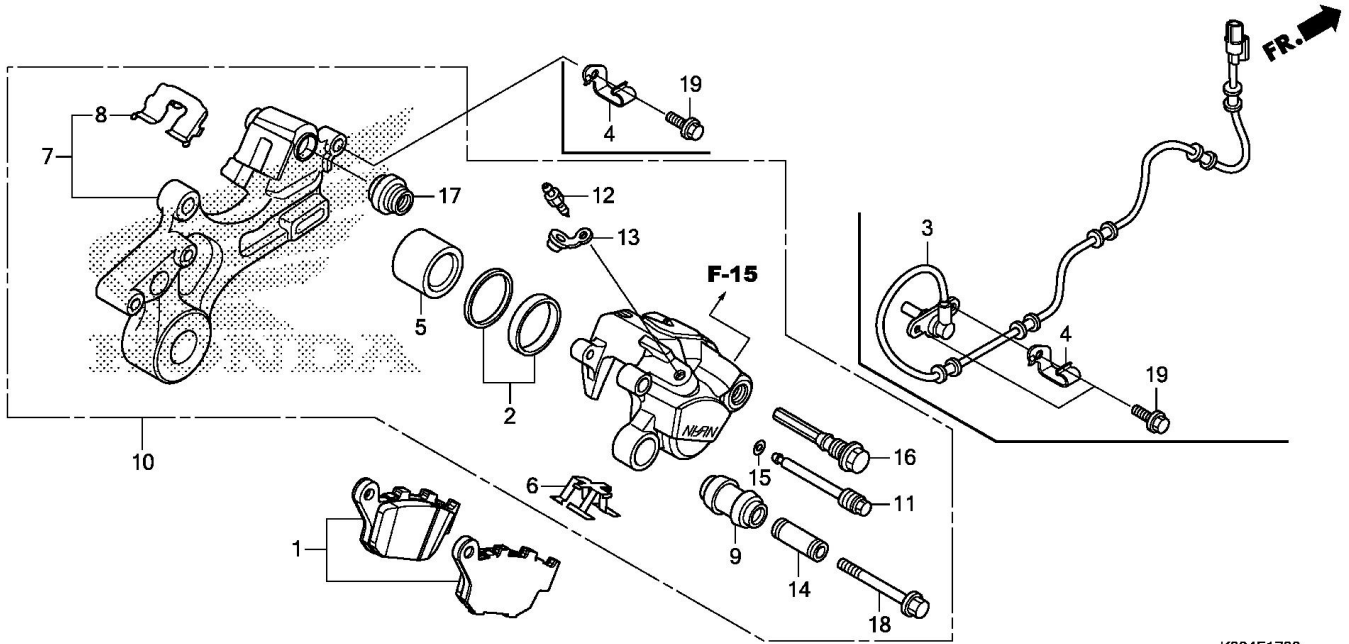

Model Name	CBR300R	Product Line	MOTORCYCLE
Model ID	CBR300R	Year	2017
Mfg	THA	Area	
Section	FRAME	Clr Label	R263-(MILLENNIUM RED)
		Illustration	REAR BRAKE CALIPER

K334F1700

Ref.	Part Number	Part Description	Qty.
001	06435-KYJ-901	PAD SET, RR.	001
002	06451-443-405	SEAL SET, PISTON	001
005	43107-KT7-761	PISTON	001
006	43108-MBB-006	SPRING, PAD	001
007	43110-KYJ-901	BRACKET, RR.	001
008	43112-KT7-761	RETAINER	001
009	43132-KT7-761	BOOT, SLEEVE	001
010	43150-KYJ-901	CALIPER SUB-ASSY., RR. (NISSIN)	001
011	43215-KZ4-J41	PIN, HANGER	001
012	43352-568-003	SCREW, BLEEDER (NISSIN)	001
013	43353-461-771	CAP, BLEEDER	001
014	45111-MA3-006	SLEEVE	001
015	45111-MAJ-G41	RING, STOPPER	001
016	45131-MN9-006	BOLT, PIN	001
017	45133-MA3-006	BOOT B	001
018	90180-MN8-006	BOLT, FLANGE (8X49)	001