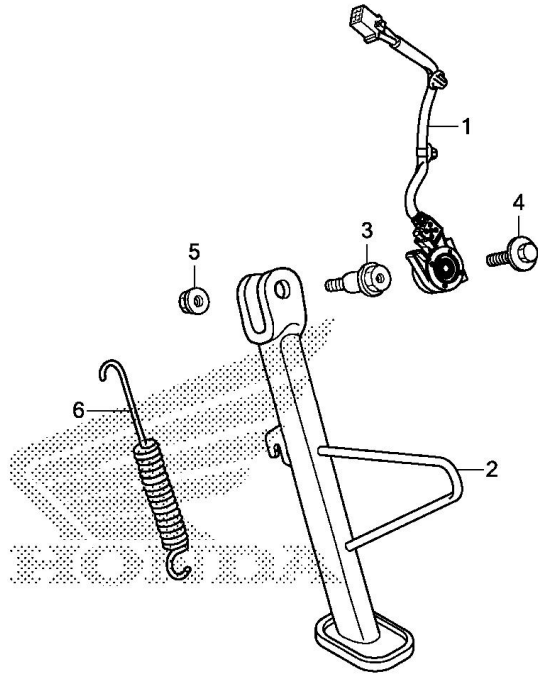

Model Name	CBR300R	Product Line	MOTORCYCLE
Model ID	CBR300R	Year	2017
Mfg	THA	Area	
Section	FRAME	Clr Label	R263-(MILLENNIUM RED)
		Illustration	STAND

K334F3100

Ref.	Part Number	Part Description	Qty.
001	35700-KYJ-961	SWITCH ASSY., SIDE STAND	001
002	50530-KYJ-305	BAR, SIDE STAND (COO)	001
003	90108-MK6-670	BOLT, SIDE STAND PIVOT	001
004	90147-KVY-900	BOLT, SWITCH SETTING	001
005	90203-KVB-900	NUT, SIDE STAND	001
006	95014-72102	SPRING A, SIDE STAND	001