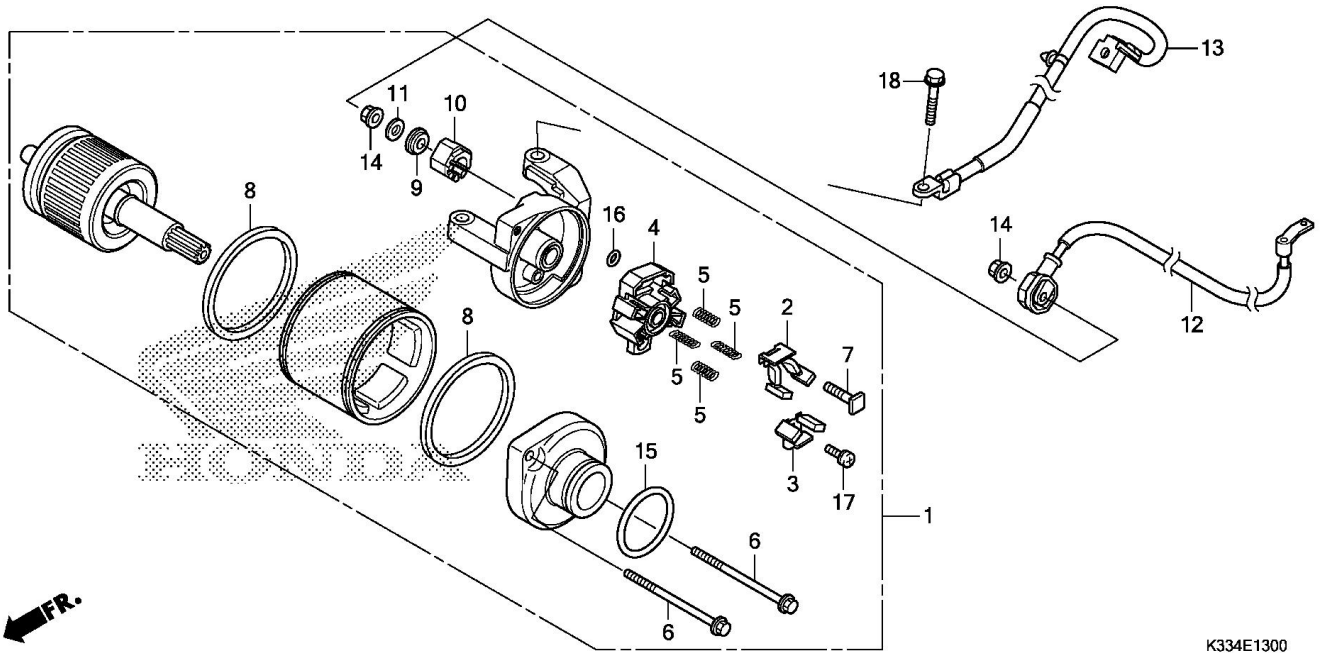

Model Name	CBR300R	Product Line	MOTORCYCLE
Model ID	CBR300R	Year	2017
Mfg	THA	Area	
Section	ENGINE	Clr Label	R263-(MILLENNIUM RED)
		Illustration	STARTER MOTOR

K334E1300

Ref.	Part Number	Part Description	Qty.
001	31200-KYJ-902	STARTER MOTOR ASSY. (MITSUBA)	001
002	31201-MEW-921	BRUSH SET A, CARBON	001
003	31202-MEW-921	BRUSH SET B, CARBON	001
004	31203-MEW-921	HOLDER, BRUSH	001
005	31204-MEW-921	SPRING, CARBON BRUSH	004
006	31205-HP5-601	BOLT, SETTING	002
007	31206-MEW-921	BOLT, TERMINAL	001
008	31207-HP5-601	RING	002
009	31208-MEW-921	INSULATOR	001
010	31209-MEW-921	STOPPER, TERMINAL	001
011	31210-MEW-921	WASHER	001
012	32410-KYJ-900	CABLE, STARTER MOTOR	001
013	32601-KYJ-900	CABLE, BATTERY GROUND	001
014	90071-MB0-000	NUT-WASHER (6MM)	002
015	91312-MG7-003	O-RING (24.4X3.1)	001
015	91309-425-003	O-RING (24.4X3.1) (ARAI)	001
016	91320-MB0-000	O-RING (4X2)	001
017	93892-05012-08	SCREW-WASHER (5X12)	001
018	95701-06025-00	BOLT, FLANGE (6X25)	002