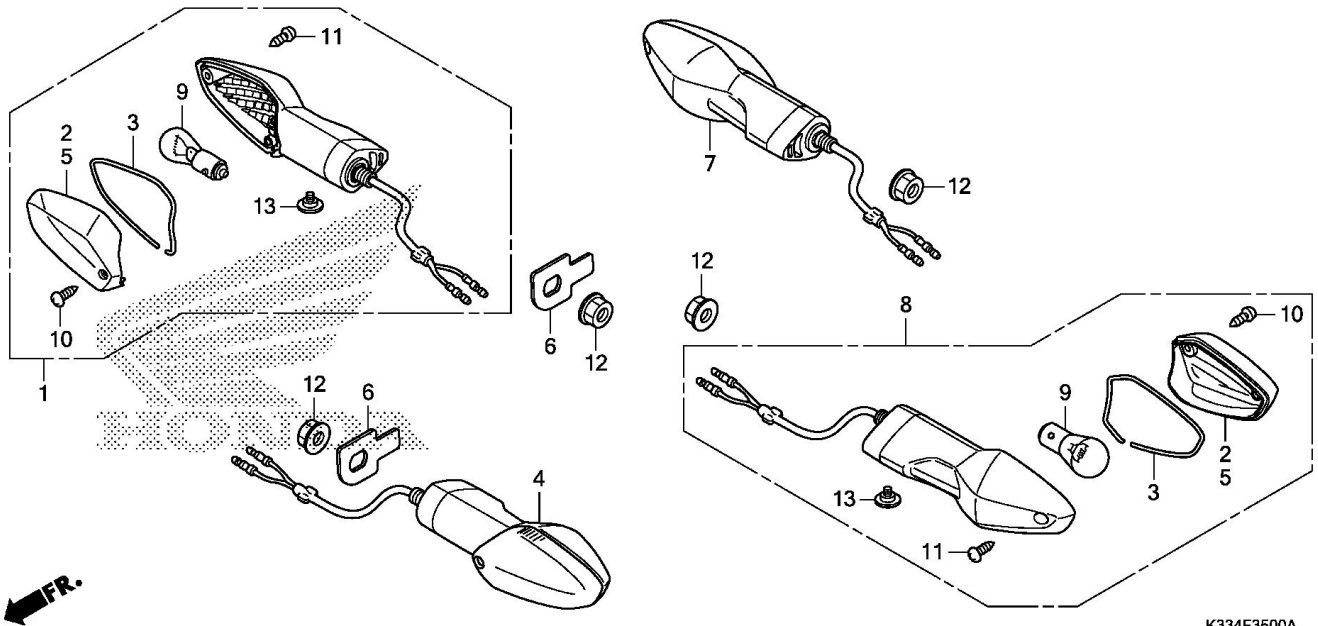

Model Name	CBR300R	Product Line	MOTORCYCLE
Model ID	CBR300R	Year	2017
Mfg	THA	Area	
Section	FRAME	Clr Label	R263-(MILLENNIUM RED)
		Illustration	TURN SIGNAL

K334F3500A

Ref.	Part Number	Part Description	Qty.
001	33400-KYJ-305	TURN SIGNAL ASSY., R. FR. (12V 21W) (COO)	001
002	33402-KYJ-305	LENS, R. TURN SIGNAL (COO) (R. FR./L. RR.)	002
003	33406-KWF-901	SEAL, GASKET	004
004	33450-KYJ-305	TURN SIGNAL ASSY., L. FR. (12V 21W) (COO)	001
005	33452-KYJ-305	LENS, L. TURN SIGNAL (COO) (L. FR./R. RR.)	002
006	33491-K33-D00	STAY, TURN SIGNAL	002
007	33600-KYJ-305	TURN SIGNAL ASSY., R. RR. (12V 21W) (COO)	001
008	33650-KYJ-305	TURN SIGNAL ASSY., L. RR. (12V 21W) (COO)	001
009	34905-MEJ-671	BULB, TURN SIGNAL (12V 21W)	004
009	34905-KYJ-901	BULB, TURN SIGNAL (12V 21W) (AMBER)	004
010	90102-KYJ-901	SCREW, TAPPING (4X12)	004
011	90103-KYJ-901	SCREW, TAPPING (4X12)	004
012	94050-10000	NUT, FLANGE (10MM)	004
013	90380-MB2-000	SCREW, SPECIAL (6X8)	004